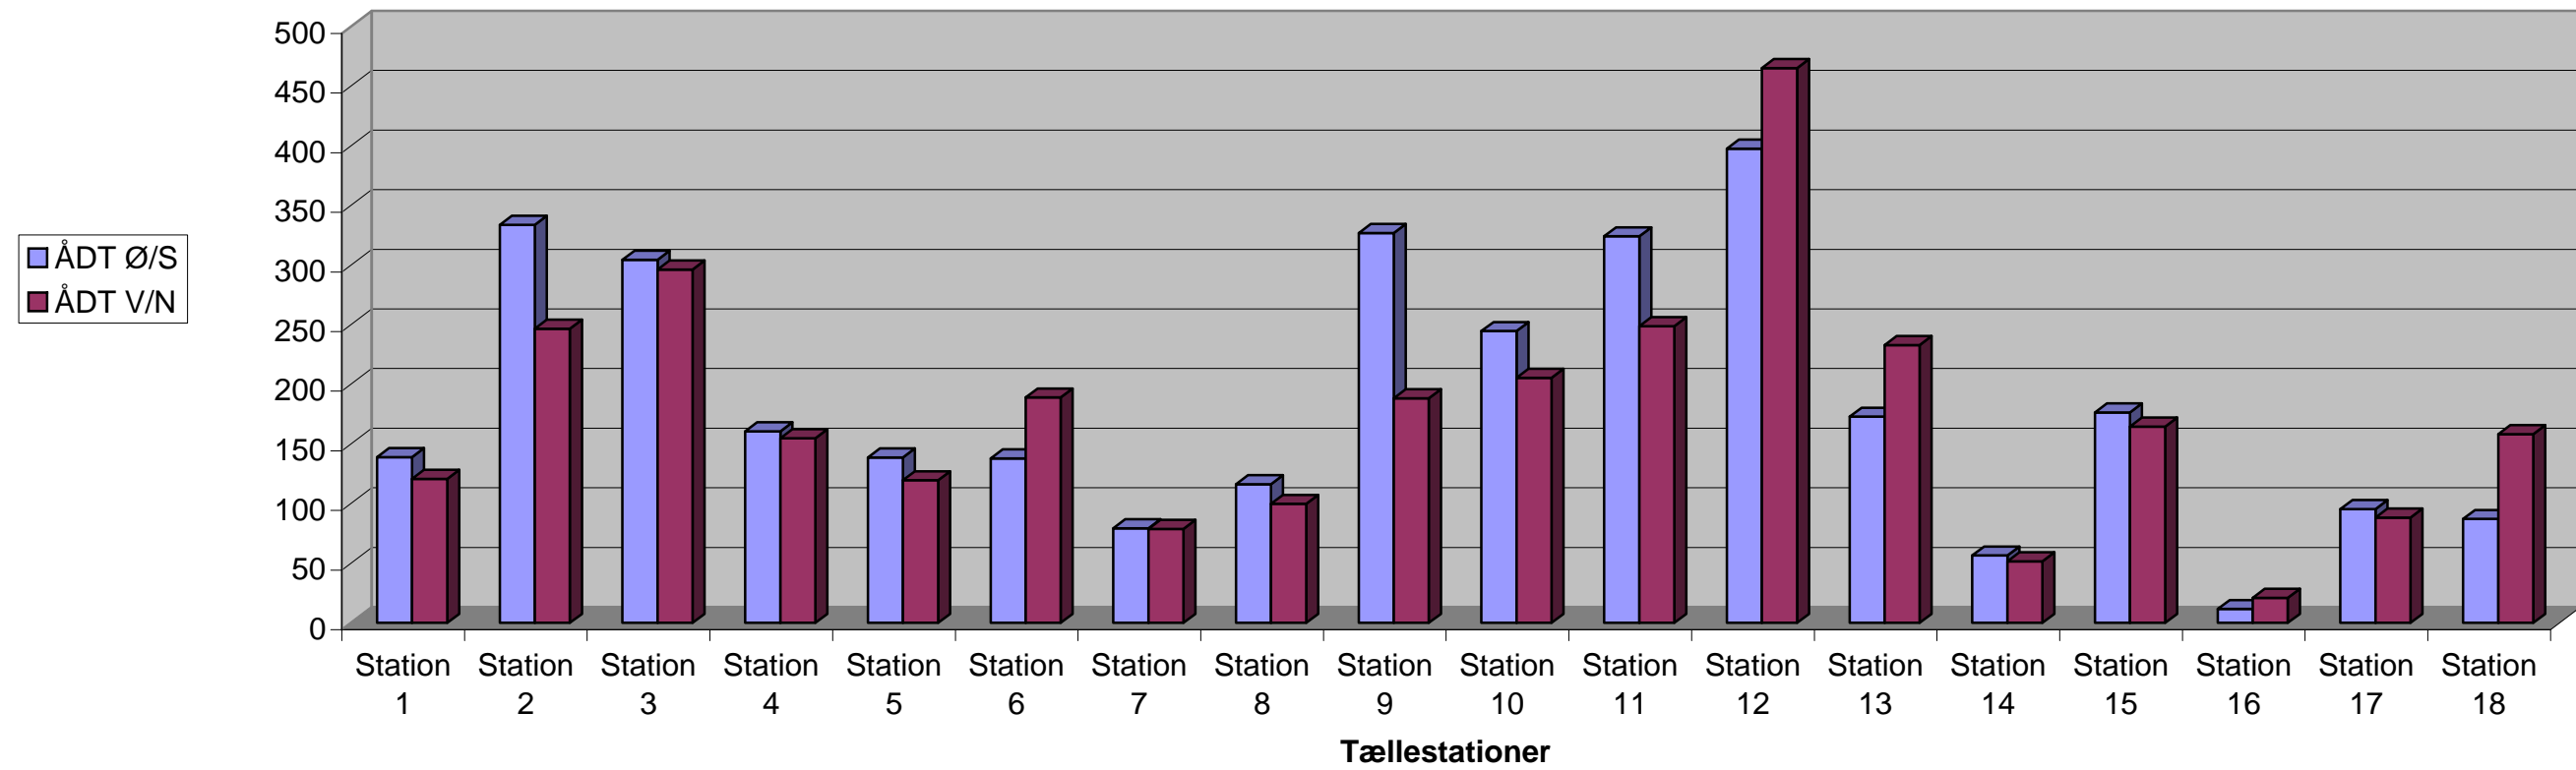

ÅDT

1. Ketting-Guderup
2. Augustenborg
3. Nordborgvej
4. Høruphav-Sønderborg
5. Ragebøl-Sønderborg
6. Egernsund-Gråsten
7. Broager-Dybbøl
8. Dybbøl-Sønderborg
9. Dybbøl-Sønderborg
10. Augustenborglandevej
11. Løngang
12. Kongevej
13. Sundquistgade
14. Nørrehavnegade
15. Arnkilgade
16. Grundtvigsalle
17. Søndrelandevej
18. Slotsbakken